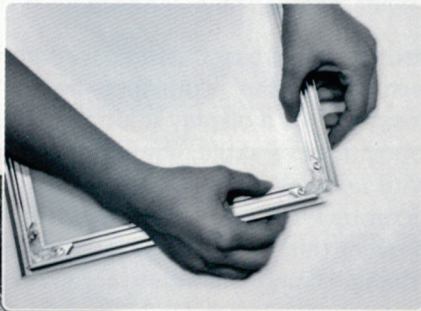

Fr

**Le montage** — Les profilés d'aluminium garantissent l'esthétisme et la résistance de votre structure, alors qu'un joint de silicone souple vous permet de changer vos visuels rapidement sans nécessiter d'outils ou de compétences particulières.

**Instructions**

- 1— Assemblez les profilés.
- 2— Insérez la bande de silicone souple dans la rainure du profilé, en commençant par les quatre (4) coins.
- 3— Avec vos doigts, exercez une pression en périphérie de la toile des coins vers le centre, jusqu'à ce que le tissu soit tendu.

En

**Assembly** — Extruded aluminum profiles are guaranteed to lend style and strength to your structure, while a soft silicon seal allows you to easily switch your display without requiring any special skills or tools.

**Instructions**

- 1— Assemble the profiles.
- 2— Insert the soft silicon strip inside the grooves, starting at the four (4) corners.
- 3— Using your fingers, press down around the edges of the display, from the corners toward the centre, until it is fully stretched.